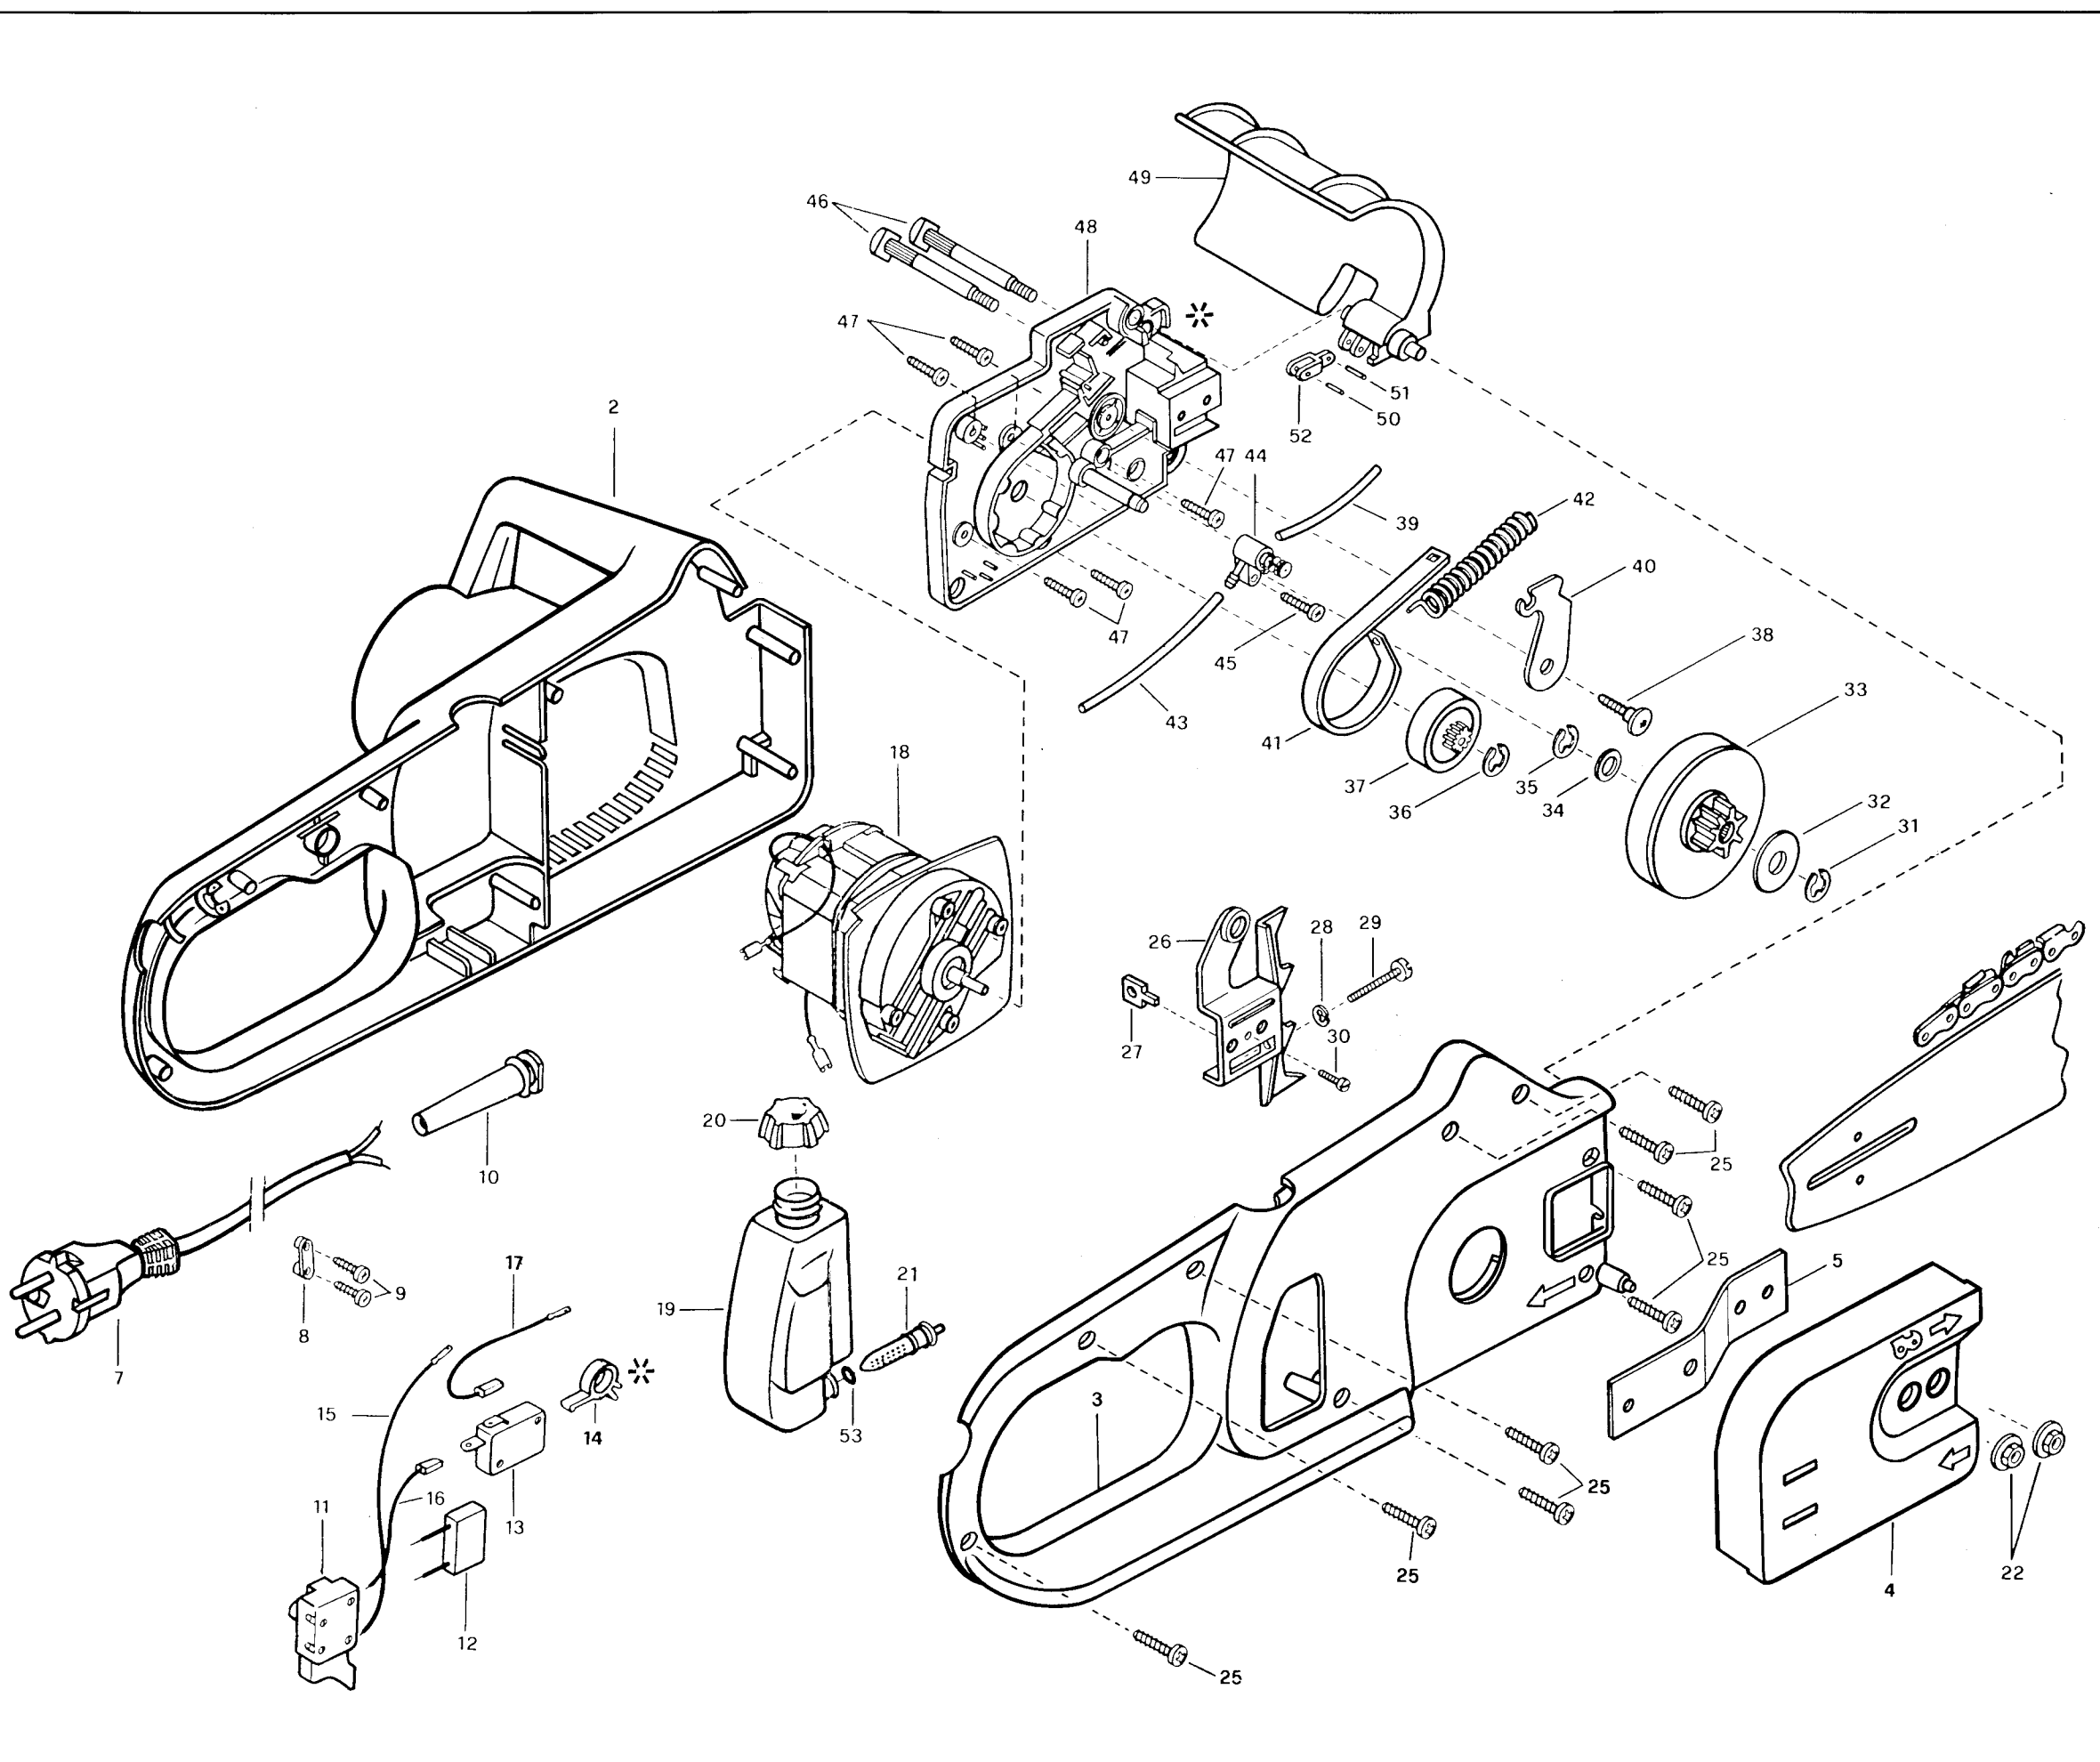

POULAN 530-535 / 1500W

PARTNER P1540 / 1500W

SERIAL NUMBER PREFIX 01

CE

March 2000

2	241518	yellow/giallo/jaune/gelb	1
	241840	grey/grigio/gris/grau	1
	241847	gold/oro/or/gold	1
	241969	green/verde/vert/grün	1
3	241519	yellow/giallo/jaune/gelb	1
	241841	grey/grigio/gris/grau	1
	241848	gold/oro/or/gold	1
	241970	green/verde/vert/grün	1
C 4	248317		1
C 5	● 241066		1
C 7	241050 (SCHUKO)		1
C	241668 (UK)		1
C	241033 (CH)		1
8	241052		1
9	241077		2
10	241051		1
C 11	241053		1
12	240794		1
13	229797		1
14	241048		1
15	241055		1
16	241056		1
17	241057		1
C 18	FIGURE 2		
C 19	241059		1
B 20	241060		1
C 21	241070		1
A 22	235217		2
25	240862		8
26	241036		1
A 27	241037		1
B 28	235367		1
B 29	241167 M5x30		1
30	229082		1
B 31	229137		1
C 32	241075		1
B 33	241038		1
C 34	241074		1
B 35	229137		1
C 36	241073		1
C 37	241041		1
38	241045		1
C 39	229743		1
40	241044		1
41	241500		1
42	241451		1
C 43	229743		1
B 44	241183		1
45	240862		1
A 46	241035		2
47	240862		5
48	241029		1
C 49	247717		1
50	● 229394		1
51	● 241144		1
52	● 241043		1
C 53	241126		1